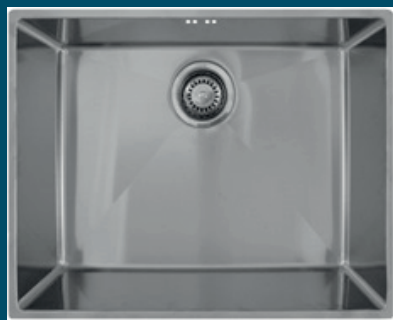

**DREAMHOUSE 4 U**

**STANDARD**

KÖK  
Standard Veda Pure Grey

Komposit MEDIUM GREY, POLERAD / MATT

## STANDARD KAKEL OCH KLINKERS

*WC nedervåningen:*

Lerham grå 30 x 30 cm golv och sockel.  
Målade väggar i ljus kulör.