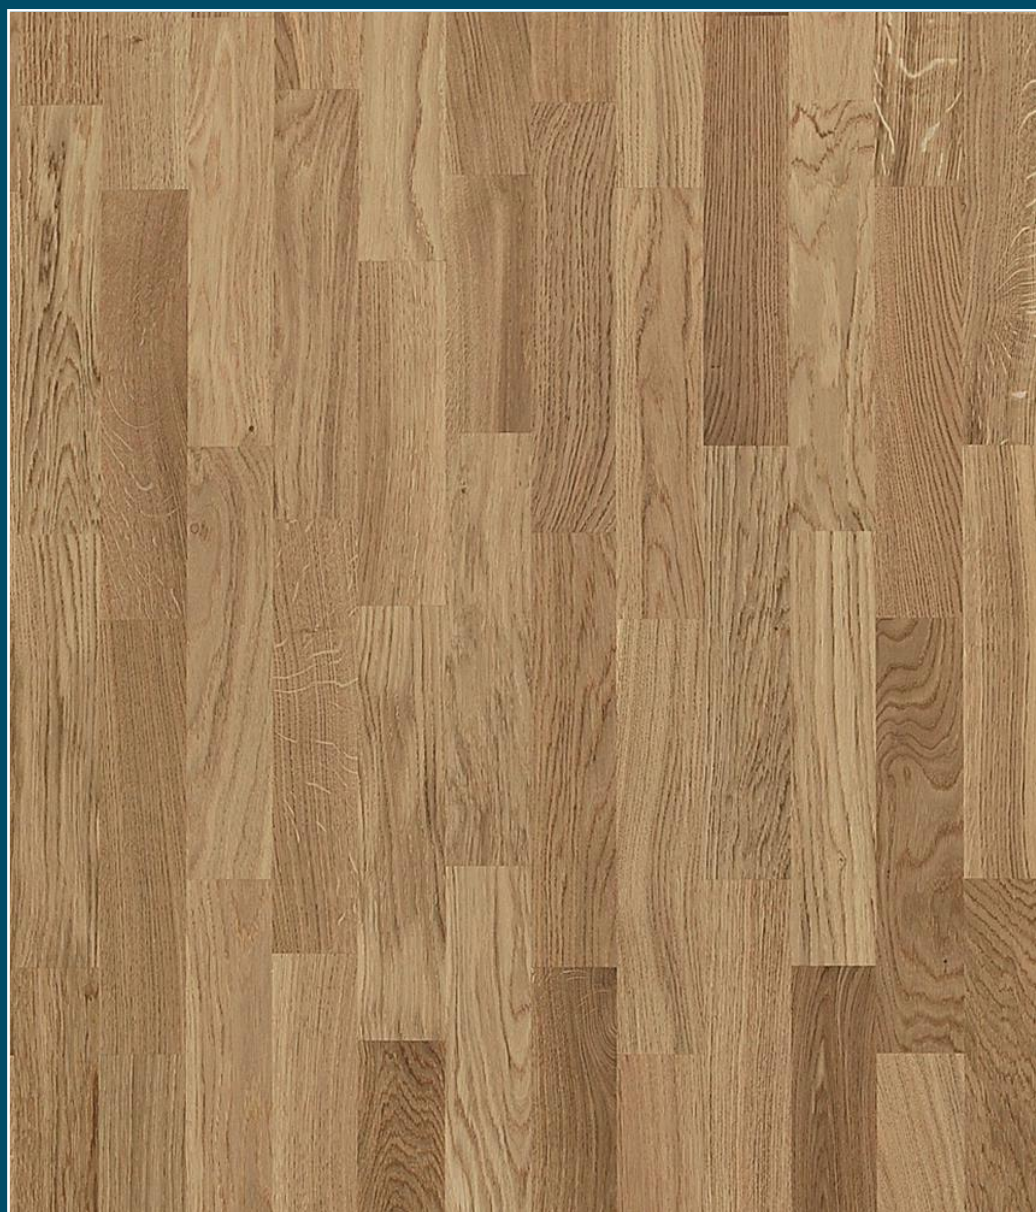

GOLV

Ek 3-stav